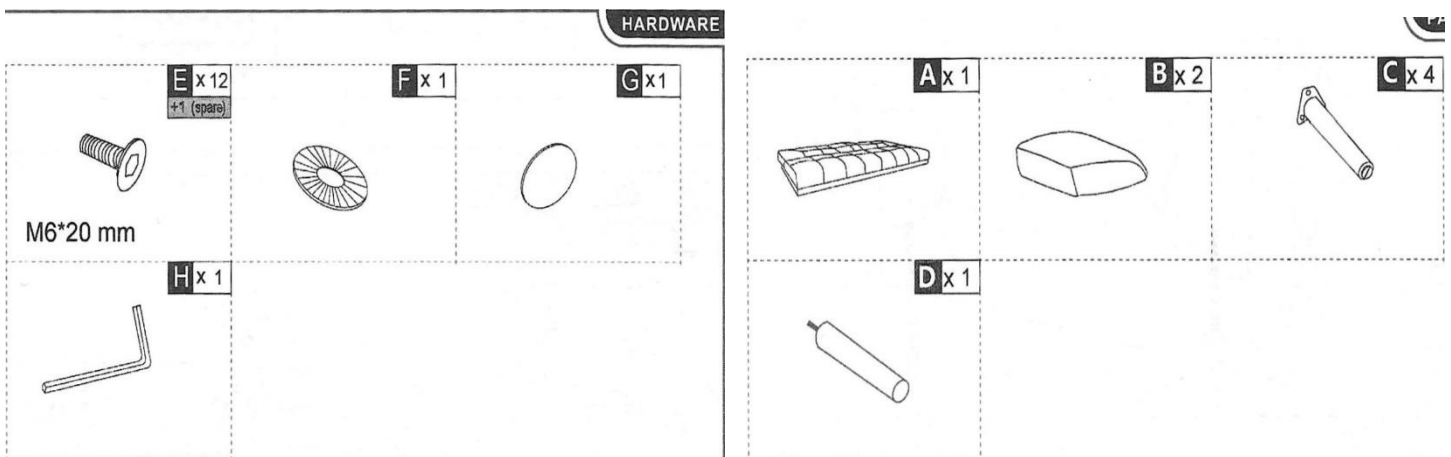

Návod k použití

Pohovka je určena k domácímu požití, nikoliv pro komerční prostory.

Postupujte dle tohoto manuálu pro správné sestavení, šrouby vždy dobře utáhněte a pravidelně je kontrolujte, zda nedošlo k jejich povolení.

Polohování pohovky provádějte ve 2 osobách z obou stran nebo ze zadní strany pohovky.

Pro utažení šroubů nepoužívejte elektrické nářadí a hrubou sílu.

Umístěte pohovku na stabilní rovné místo a vyhněte se přetěžování.

Údržba:

Pohovku čistěte měkkým hadříkem ideálně bavlněným

Vodu či výrazné znečištění okamžitě odstraňujte a nenechte ho se na látce nahromadit.

Při montáži dejte pozor na malé díly – hrozí udušení.

Skladování:

Pohovka by měla být skladována na suchém a čistém místě, aby se předešlo vzniku plísně

Technická data:

- Barva: béžová + přírodní
- materiál: len, pěna, kov, topolové dřevo
- Rozměry pohovky: 181 Š x 77 H x 78 V cm
- Rozměry postele: 181 Š x 95,5 D x 42 V cm
- Rozměry sedáku: 181 Š x 48 D x 42 V cm
- Úhel sklonu opěradla: 115°/145°/180°
- Max. nosnost: 250 kg

Díly: