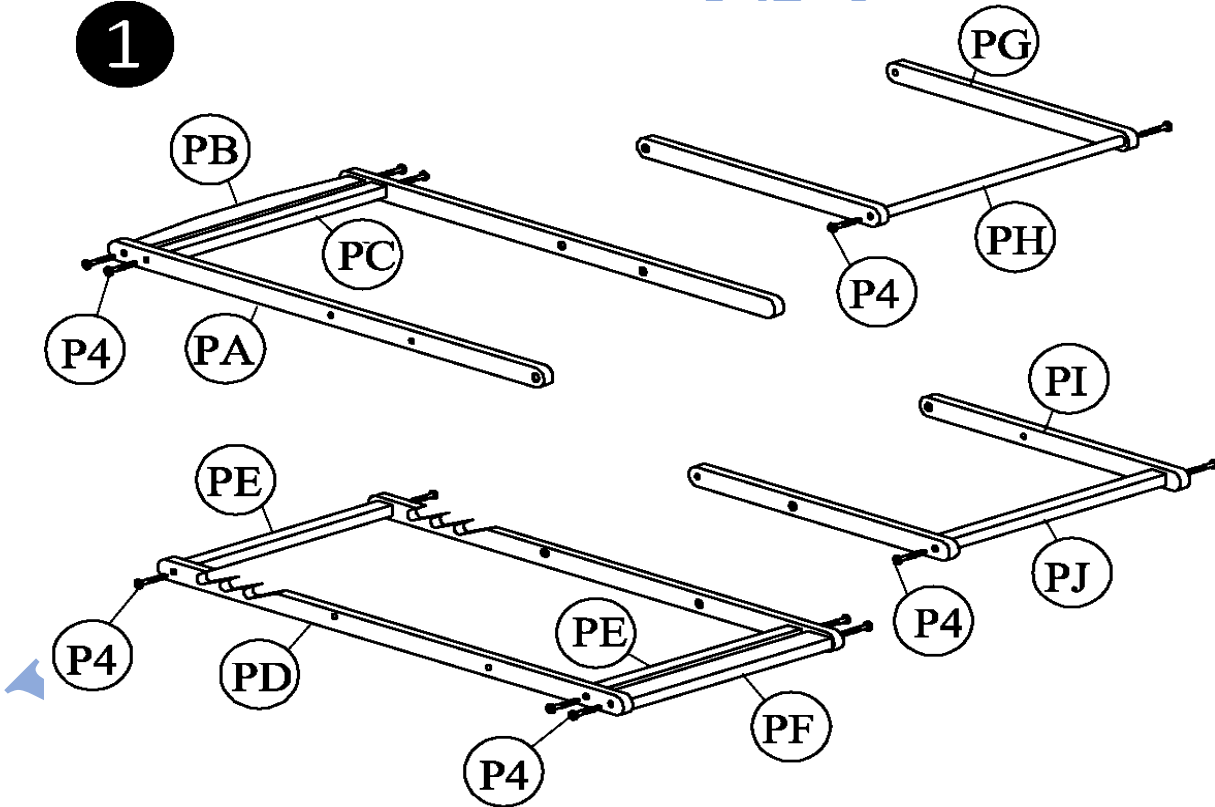

Návod k montáži

Vezměte prosím na vědomí, že šrouby musí být nejprve zasunuty rukou a poté mírně dotaženy, aby šroub držel na místě a komponenty byly pevně připevněny.

Šrouby se nesmí dotahovat, dokud nejsou všechny díly takto spojeny. Následným dotažením šroubů lze vyrovnat drobné odchylky ve vyvrtaných otvorech nebo v místech svařování, které se mohou vyskytnout u ručně vyráběných výrobků. K montáži tohoto výrobku nepoužívejte žádné elektrické nářadí!

Lehátko skládejte vždy k sobě nikoliv od sebe jinak dojde k jeho poškození! – Tzn. Když stojíte z boku lehátka a držíte lehátko za podhlavník a za sedák dáváte ruce k sobě.

	díl	počet
L935 xW35xT20mm	PA	2
L476xW50xT20mm	PB	1
76 x W35 xT20mm	PC	1
W35 x T20 mm	PD	2
L432 x W35 x T20 mm	PE	2
L432xW50xT20mm	PF	1
520 x W35 x T20 mm	PG	2
L520xW20xT20mm	PH	1
L560 x W35 x T20 mm	PI	2
L476 x W35 x T20 mm	PJ	1
L45 0 x W45 xT24mm	PK	1
L45 0 x W45 xT24mm	PL	1
L473xW16xT16mm	PM	2
	PN	1
	PO	1

TEIL	NR.	STK.
 <i>BL 6 x 35</i>	P1	6
 <i>BL 6 x 40</i>	P2	4
 <i>TD 6 x 13</i>	P3	6
 <i>M6 x 60</i>	P4	14
 <i>LDS 6/18 x 2</i>	P5	10
	P6	2

ahome.cz

1

2

3

www.okrahome.cz