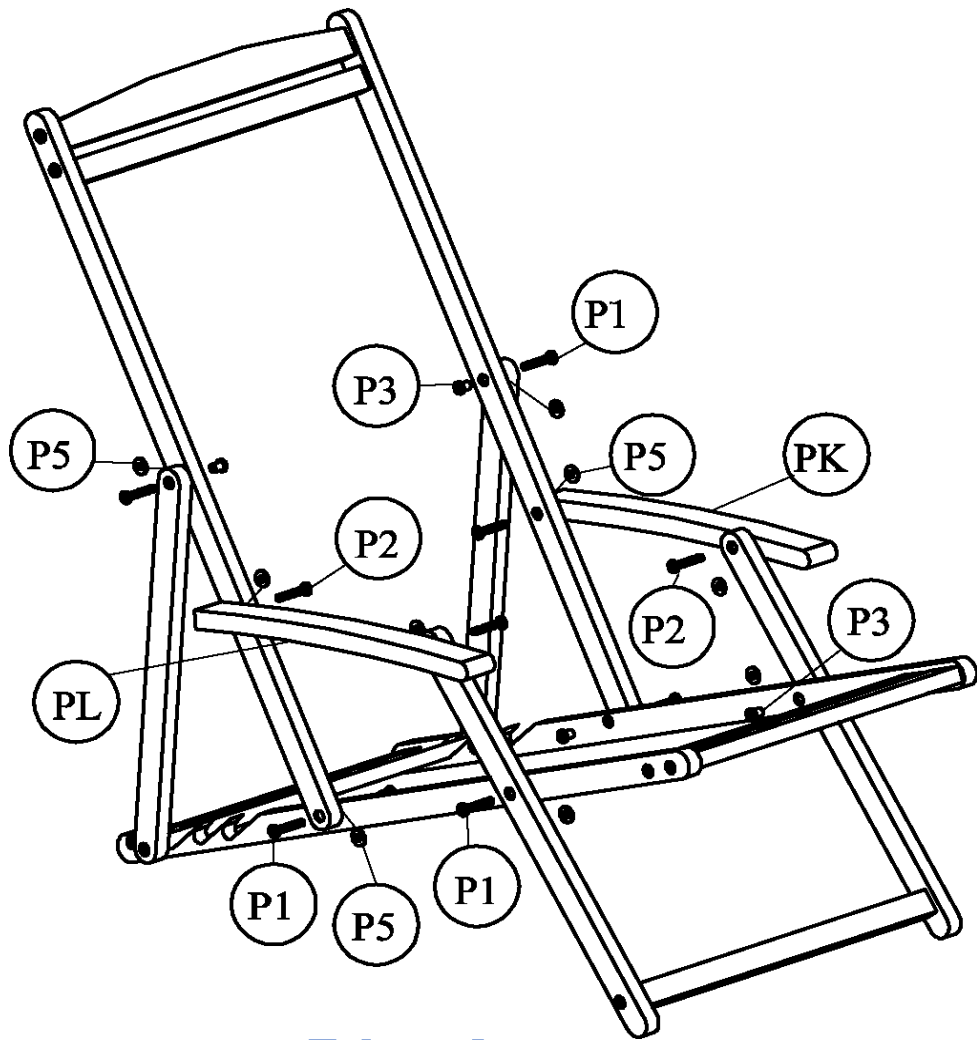

Návod k montáži

Vezměte prosím na vědomí, že šrouby musí být nejprve zasunuty rukou a poté mírně dotaženy, aby šroub držel na místě a komponenty byly pevně připevněny.

Šrouby se nesmí dotahovat, dokud nejsou všechny díly takto spojeny. Následným dotažením šroubů lze vyrovnat drobné odchylky ve vyvrtaných otvorech nebo v místech svařování, které se mohou vyskytnout u ručně vyráběných výrobků. K montáži tohoto výrobku nepoužívejte žádné elektrické nářadí!

Lehátko skládejte vždy k sobě nikoliv od sebe jinak dojde k jeho poškození! – Tzn. Když stojíte z boku lehátka a držíte lehátko za podhlavník a za sedák dáváte ruce k sobě.

	díl	počet
L935 xW35xT20mm	PA	2
L476xW50xT20mm	PB	1
76 x W35 xT20mm	PC	1
W35 x T20 mm	PD	2
L432 x W35 x T20 mm	PE	2
L432xW50xT20mm	PF	1
520 x W35 x T20 mm	PG	2
L520xW20xT20mm	PH	1
L560 x W35 x T20 mm	PI	2
L476 x W35 x T20 mm	PJ	1
L45 0 x W45 xT24mm	PK	1
L45 0 x W45 xT24mm	PL	1
L473xW16xT16mm	PM	2
	PN	1
	PO	1

TEIL	NR.	STK.
 <i>BL 6 x 35</i>	P1	6
 <i>BL 6 x 40</i>	P2	4
 <i>TD 6 x 13</i>	P3	6
 <i>M6 x 60</i>	P4	14
 <i>LDS 6/18 x 2</i>	P5	10
	P6	2

ahome.cz

1

2

3

www.okrahome.cz